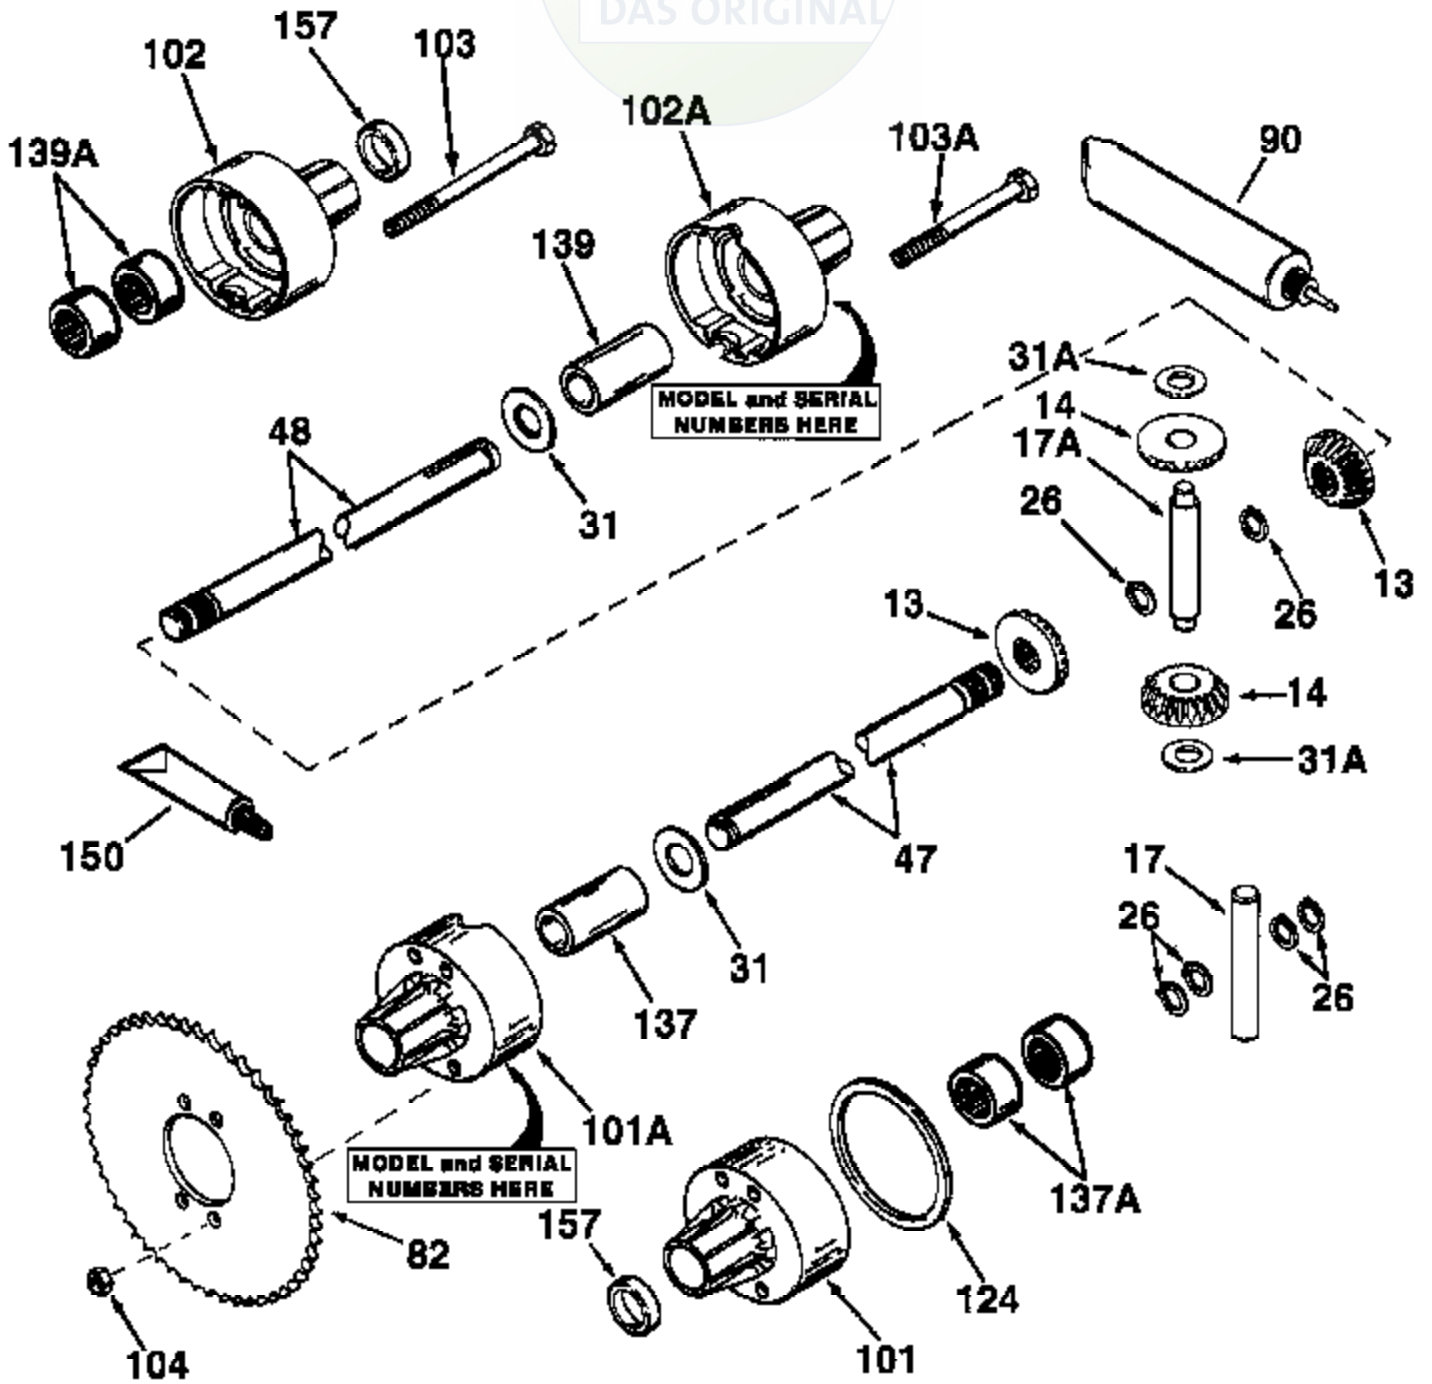

# JOIST

SICHER IST DAS:  
DAS ORIGINAL

Ref #	Part Number	Qty	Description
13	778130		Gear, Bevel (16 teeth) (Steel)
14	778131		Gear, Pinion (16 teeth) (Steel)
17	786093		Pin, Drive
26	792018		Ring, Snap (.078 thick)
31	780045		Washer, Thrust
31A	780096		Washer, Thrust
82	786043		Sprocket. No Teeth 54. OD 8.823
82	786051		Sprocket. No Teeth 60. OD 9.841
82	786070		Sprocket. No Teeth 48. OD 7.920
82	786041A		Sprocket. No Teeth 45. OD 7.389
82	786042		Sprocket. No Teeth 40. OD 6.650
90	788067B		Grease (32 oz. bottle Bentonite greas e)
101	774457	100-100-077	Differential Carrier Housing (Incl. 1 37)
102	774458	Peerless #1	Differential Carrier Housing (Incl. 1 39)
103	792044		Screw, 5/16-18 x 3-15/16"
104	792042		Nut, Lock, 5/16-18
104A	792061		Washer (Use as required)
124	788055A		Gasket, Differential (Use as required )
137	780110		Bushing
139	780110		Bushing

<b>47</b> 	<b>48</b> 	<b>47L</b> 	<b>48L</b> 
<b>47A</b> 	<b>48A</b> 	<b>47M</b> 	<b>48M</b> 
<b>47B</b> 	<b>48B</b> 	<b>47N</b> 	<b>48N</b> 
<b>47C</b> 	<b>48C</b> 	<b>47P</b> 	<b>48P</b> 
<b>47D</b> 	<b>48D</b> 	<b>47Q</b> 	<b>48Q</b> 
<b>47E</b> 	<b>48E</b> 	<b>47R</b> 	<b>48R</b> 
<b>47F</b> 	<b>48F</b> 	<b>47S</b> 	<b>48S</b> 
<b>47G</b> 	<b>48G</b> 	<b>47T</b> 	<b>48T</b> 
<b>47H</b> 	<b>48H</b> 	<b>47U</b> 	<b>48U</b> 
<b>47I</b> 	<b>48I</b> 	<b>47V</b> 	<b>48V</b> 
<b>47J</b> 	<b>48J</b> 	<b>47W</b> 	<b>48W</b> 
<b>47K</b> 	<b>48K</b> 	<b>47X</b> 	<b>48X</b> 

---

Ref #	Part Number	Qty	Description
47F	774849		Axle (10-5/8" long) (Serrated)
48F	774850		Axle (19-9/32" long) (Serrated)
104A	792061		Washer (Use as required)

---